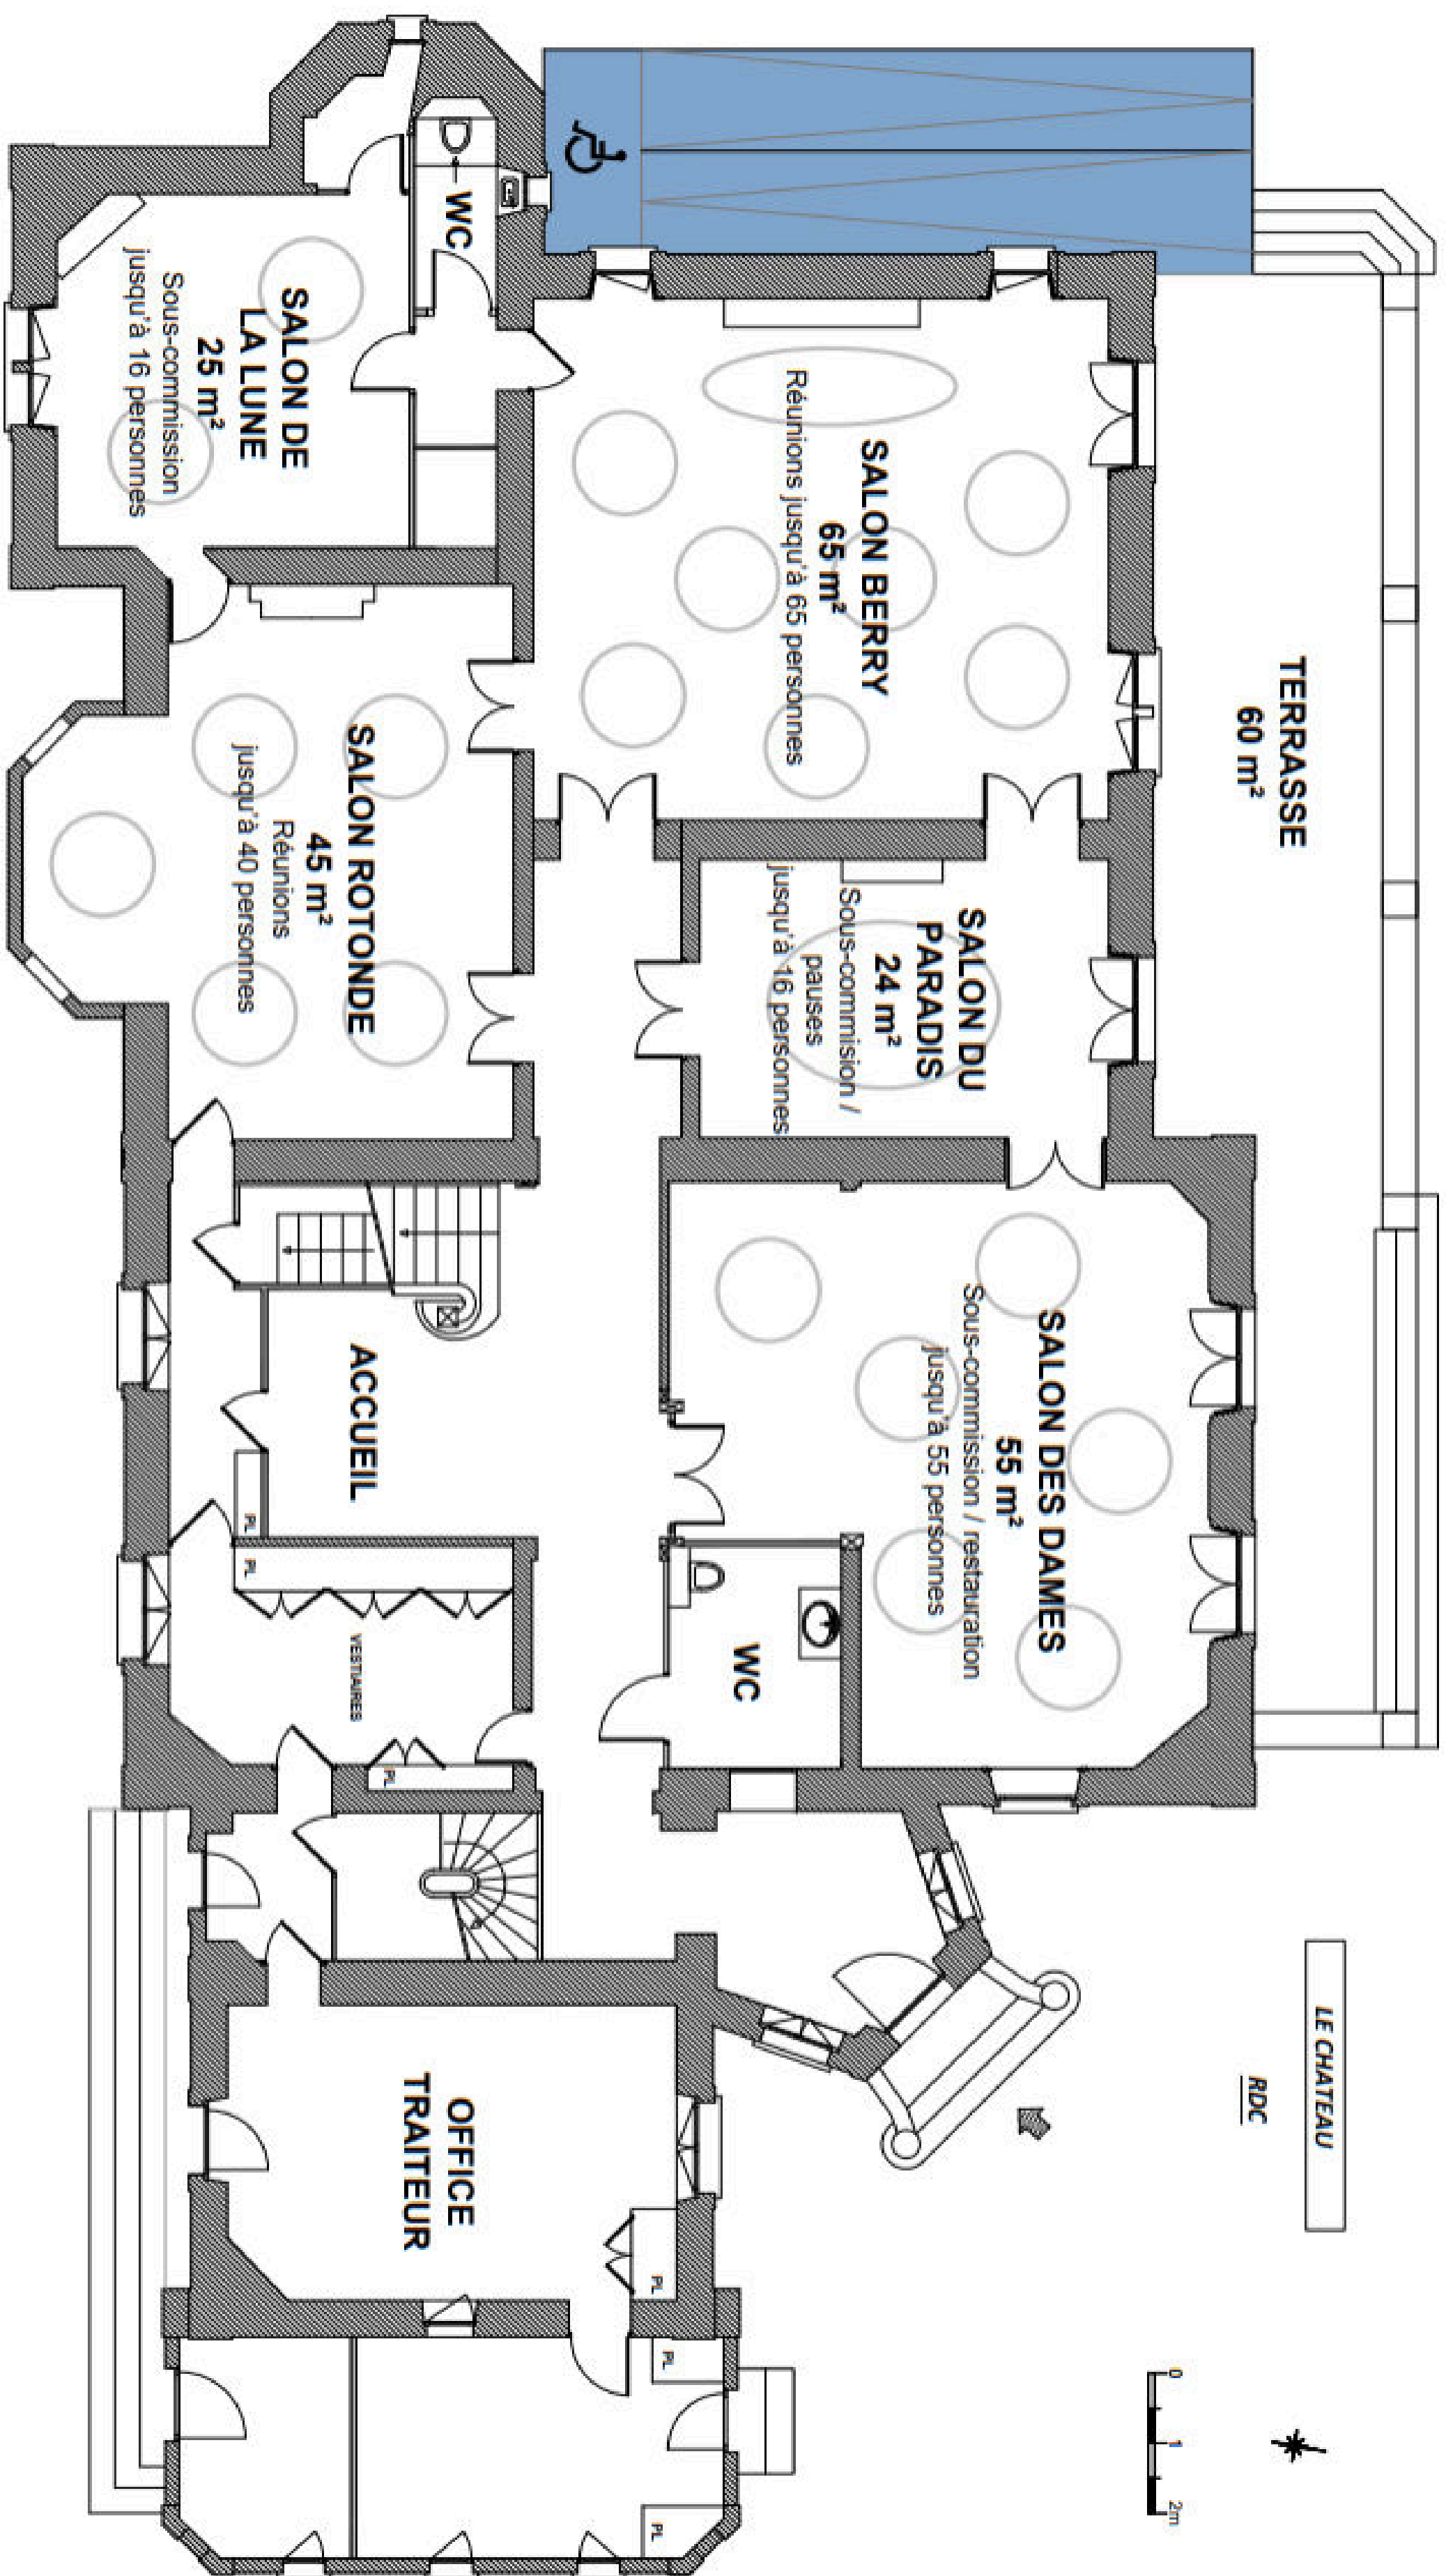

LES SALONS DU CHATEAU